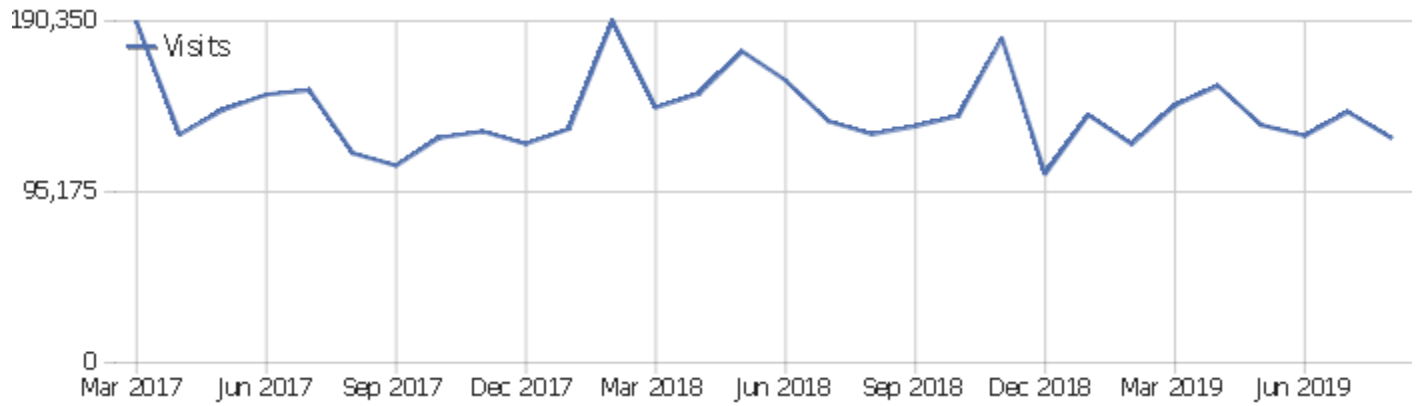

Frederick County, MD

Analytic Summary FCG website - Date range: August 2019

Report list

- [All Websites dashboard](#)
- [Visits Summary](#)
- [Actions - Main metrics](#)
- [Page URLs](#)
- [Page titles](#)
- [Site Search Keywords](#)
- [Search Keywords with No Results](#)
- [Search Categories](#)
- [Keywords](#)
- [Websites](#)
- [Country](#)
- [City](#)
- [Returning Visits](#)
- [Device type](#)

[Back to top](#)

Visits Summary

NAME	VALUE
Unique visitors	96,021
Visits	125,196
Actions	354,372
Maximum actions in one visit	1,210
Actions per Visit	2.8
Avg. Visit Duration (in seconds)	00:03:11
Bounce Rate	51%